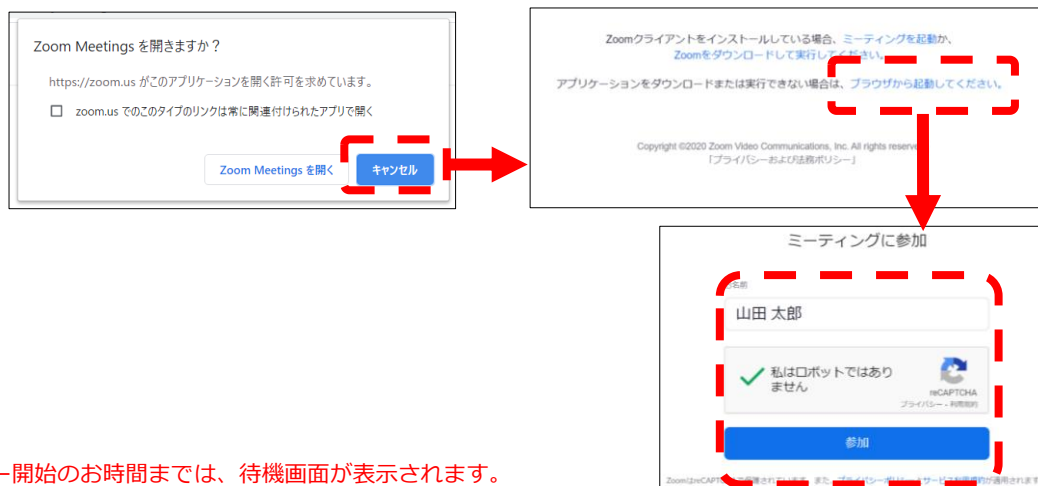

## ZOOMアプリからの参加方法

- ① 以下のご案内をご参考いただき、ZOOMアプリをインストールしてください。  
<https://ds-medical.webcdn.stream.ne.jp/zoomhowto/howto.pdf>
- ② パソコンでのご利用の場合、ご案内メールに記載のURLをクリックいただくとブラウザが立ち上がり、「Zoom Meetingを開きますか?」というメッセージが表示されますので、「Zoom Meetingを開く」をクリックします。  
※スマートフォンの場合は、アプリ選択を促すメッセージが表示されますのでZOOMをお選びください。
- ③ 続けてアプリが立ち上がり、右下図のような入力画面が開きますのでご自身のメールアドレスとご施設名、ご氏名（※フルネームの記載をお願い致します）をご入力ください。「Webセミナーに参加」をクリックいただくとセミナーに参加いただけます。

※セミナー開始のお時間までは、待機画面が表示されます。  
開始時間になりますと、セミナー画面が表示され参加いただけます。

## ブラウザからの参加方法 ※PCのみ

- ① ご案内メールに記載のURLをクリックいただくとブラウザが立ち上がり、「Zoom Meetingを開きますか?」というメッセージが表示されますので、「キャンセル」をクリックします。
- ② ページ右下の「ブラウザから起動してください」をクリックします。
- ③ 参加情報の入力画面が開きますので、ご施設名、ご氏名（※フルネームの記載をお願い致します）をご入力いただき「私はロボットではありません」にチェックを入れ、「参加」をクリックいただくとセミナーに参加いただけます。