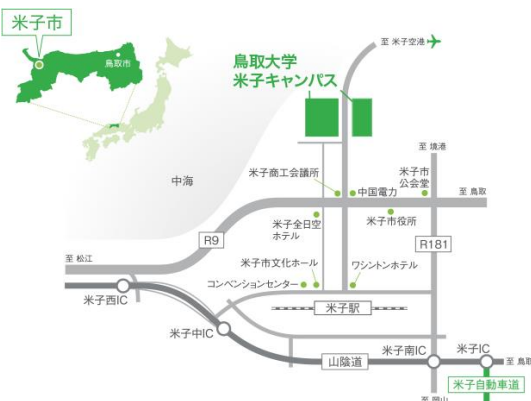

利用案内

- ■利用者／鳥取大学米子キャンパス学生のみ
- ■利用方法／利用前に、学生証を提示
- ■割引適用期間／平成31年4月1日～令和2年3月31日

※その他ご不明な点は、
総務課広報係へお問合せ
ください。

TEL: 0859-38-7037

アクセス

鳥取大学医学部

Faculty of Medicine, Tottori University

〒683-8503 鳥取県米子市西町86番地
TEL / 0859-38-7037 (総務課広報係)
FAX / 0859-38-7029 (総務課)

フォルムアイ山陰

◆紳士服、婦人服のお直し、オーダー、小物作り、バッグのお直し、他10%off(米子しんまち店、米子高島屋店)

住所/米子しんまち天満屋
TEL/0859-32-6245

※ホームページ、イオン米子駅前店もあります。

ホームメイトFC米子西店 アーバンネットワーク

◆アパート、マンション等の仲介手数料30%~100%off
◆新生活に役立つ生活用品、キッチン家電等プレゼント
◆物件により、初期費用(敷金、礼金等)家賃発生時期の優遇有
住所/米子市旗ヶ崎7-1-1
TEL/0859-30-2468

マリエ・やしろ米子店

◆レンタル衣装全て20%off
◆卒業式の衣装を借りて頂いた方謝恩会のドレス 半額

住所/米子市東福原4-22-1
TEL/0859-35-9233

丸木屋

◆5%off(バーゲン品除く)

住所/米子市法勝寺町89-5
TEL/0859-22-5105

米子ゴム印社

◆認印・銀行印・実印(学割特価)
◆ゴム印20%off・シャチハタ製品20%off(既製品は10%off)

住所/米子市道笑町2-159
TEL/0859-32-8787

米子マツダ

◆車検、点検、板金塗装、故障修理の工賃 10%off

住所/米子市東福原2-1-63
TEL/0859-34-2211

米子YSPボウル

◆1ゲーム50円off
(早朝ボウル・特別営業を除く)

住所/米子市博労町3-176
TEL/0859-33-7151

Reindeer

◆北欧家具・雑貨、店内全品10%off

住所/米子市勝田町334
TEL/0859-33-2007

学割のご案内

Guidance of student discount

鳥取大学医学部